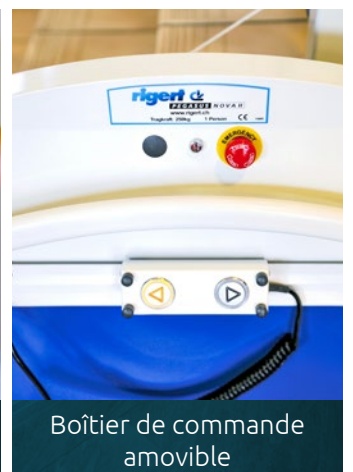

Les commandes à partir du véhicule ouvert sont assurées par des touches à pression constante, illuminées, sur le boîtier de commande relié à un câble en spirale. Il peut être pris en main pour une utilisation optimale sur la plateforme. Et pour l'utilisation à partir du siège repliable ou par un accompagnateur, il est possible de le sortir de son support. De nombreux éléments de sécurité font du Pegasus Nova II un monte-escaliers sans aucun problème qui a fait ses

Le monte-escaliers avec plateforme pour relier les étages en l'absence d'ascenseur

Système d'entraînement Compact

Système d'entraînement Standard

Station d'appel palière à fonctionnement simple

Boîtier de commande amovible