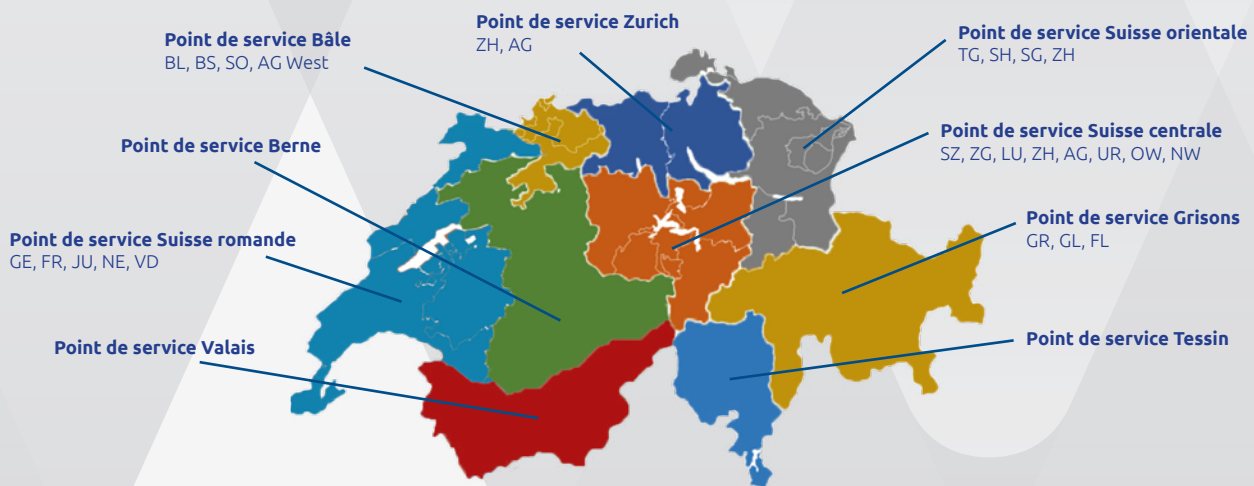

Service clientèle

365 jours à votre service

Faits & chiffres

20 techniciens de service compétents
pour que vous soyez bien servis

20 véhicules de service entièrement équipés
pour vous faire gagner du temps et de la distance

9 centres de services décentralisés
pour vous servir rapidement et localement

13'000 pièces de rechange en stock
pour que vous puissiez être livré immédiatement

Prestations

Maintenance / Prévention
pour assurer la disponibilité de nos installations

Dépannage rapide
dans toute la Suisse, par des points de service locaux

Modernisation d'anciennes installations
mise à niveau à la pointe de la technologie

Service de pièces de rechange
grand stock de pièces de rechange en Suisse

Points de service près de chez vous, dans toute la Suisse

Rigert Monte-escaliers

Une marque de Garaventa Liftech SA

Fännring 2 · 6403 Küssnacht am Rigi · Suisse

T 041 854 20 10 · E info@rigert.ch · I www.rigert.ch/fr

Service clientèle

T 041 854 78 00 · E kundendienst@garaventlift.ch