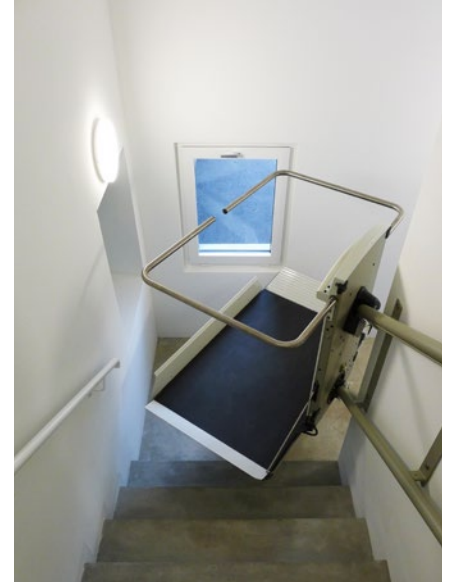

Le monte-escaliers avec plateforme pour relier les étages en l'absence d'ascenseur

Système d'entraînement Compact